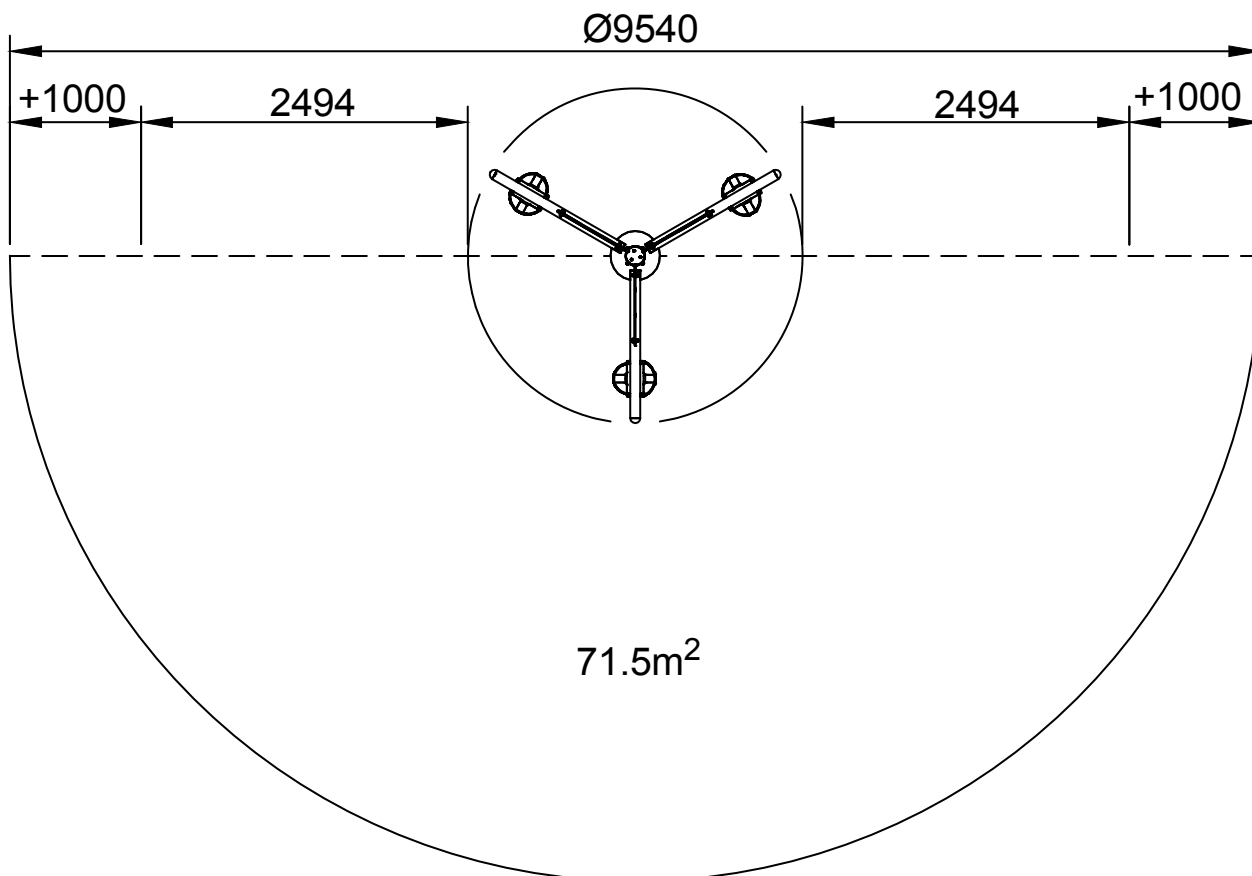

HAGS

MINI TITAN CAROUSEL

	 LxWxH (m)	 kg	 m ³	 m	 ≥EN1176	 x 3 = T
	Ø2.553x 2.325	158	0.858	5.00 x 5.00	1.0m	T=9
	Ø2.553x 2.325	154	0.858	5.00 x 5.00	1.0m	T=7

1 PARTS LIST

ITEM	REF				kg
1	71601003		1		86.00
	71000104			1	86.00
2	71603003		1	1	48.50
3	10141245		4	4	0.050
4	10291200		4	4	0.003
5	8050567		1		3.672
6	71601004		1		0.171
7	8067334		3	3	1.838
8	8067320		3	3	0.283

REF. 8068095 ~   12 - 17

ITEM	REF		QTY.	kg
15.1	8005961		6	0.006
15.2	8008506		6	0.013
15.3	8005963		6	0.003
15.4	8049335		2	-

REF. 71601004 ~   12 - 17

ITEM	REF		QTY.	kg
16	71604008		6	0.030
17	10291000		12	0.001
18	10121030		6	0.003
19	10261000		6	0.001

REF. 8067334 ~  17 - 18

ITEM	REF		QTY.	kg
20	8008973		2	0.036
21	8008524	 M6 x 23	2	0.008
22	8042808	 M6	2	0.002
23	8005970		4	0.001
24	8008330	 M6 x 20	2	0.007
25	8005971		4	0.001
26	8005451		2	0.040
27	8005461		4	0.004
28	8005462		2	0.022
29	8008381	 M10 X 55	2	0.045
30	8008796	 M10	2	0.009
31	8067944		2	0.720

ITEM	REF		QTY.	kg
32	8050555		1	0.22
33	8008965		1	0.012
34	8005970		2	0.001
35	8008330	 <p>M6 x 20</p>	1	0.007
36	8005971		2	0.001

STEP 1

S2 (50mm)
≥C20-25
 7 x 24h
 101

STEP 2

STEP 3

STEP 4a

STEP 4b

STEP 5