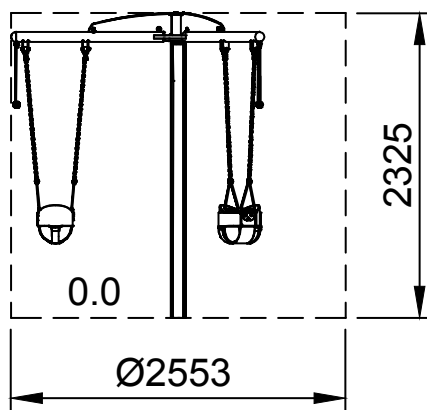

HAGS

MINI TITAN CAROUSEL

	 LxWxH (m)	 kg	 m ³	 m	 ≥EN1176	 x 3 = T
	Ø2.553x 2.325	158	0.858	5.00 x 5.00	1.0m	T=9
	Ø2.553x 2.325	154	0.858	5.00 x 5.00	1.0m	T=7

1 PARTS LIST

ITEM	REF				kg
1	71601003		1		86.00
	71000104			1	86.00
2	71603003		1	1	48.50
3	10141245		4	4	0.050
4	10291200		4	4	0.003
5	8050567		1		3.672
6	71601004		1		0.171
7	8067334		3	3	1.838
8	8067320		3	3	0.283

REF. 8068095 ~   12 - 17

ITEM	REF		QTY.	kg
15.1	8005961		6	0.006
15.2	8008506		6	0.013
15.3	8005963		6	0.003
15.4	8049335		2	-

REF. 71601004 ~   12 - 17

ITEM	REF		QTY.	kg
16	71604008		6	0.030
17	10291000		12	0.001
18	10121030		6	0.003
19	10261000		6	0.001

REF. 8067334 ~  17 - 18

ITEM	REF		QTY.	kg
20	8008973		2	0.036
21	8008524	 M6 x 23	2	0.008
22	8042808	 M6	2	0.002
23	8005970		4	0.001
24	8008330	 M6 x 20	2	0.007
25	8005971		4	0.001
26	8005451		2	0.040
27	8005461		4	0.004
28	8005462		2	0.022
29	8008381	 M10 X 55	2	0.045
30	8008796	 M10	2	0.009
31	8067944		2	0.720

ITEM	REF		QTY.	kg
32	8050555		1	0.22
33	8008965		1	0.012
34	8005970		2	0.001
35	8008330	 <p>M6 x 20</p>	1	0.007
36	8005971		2	0.001

STEP 1

S2 (50mm)
≥C20-25
 7 x 24h
 101

STEP 2

STEP 3

STEP 4a

STEP 4b

STEP 5