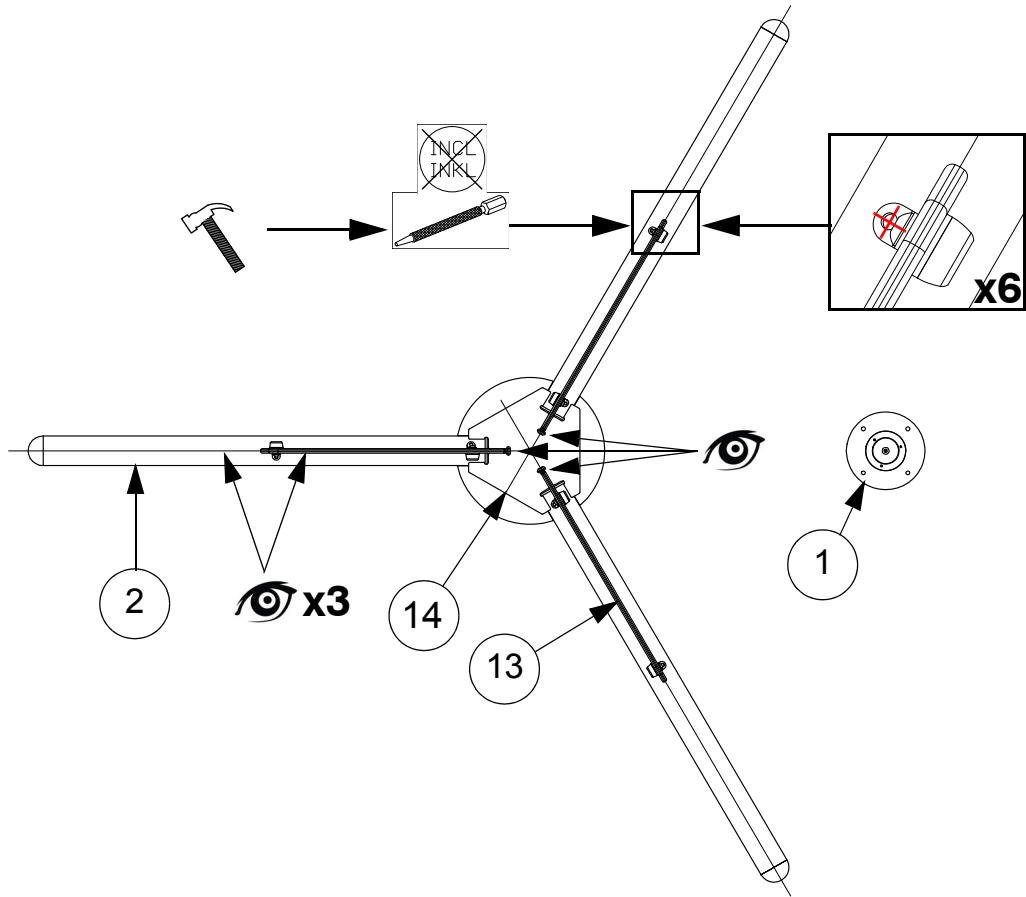

REF. 8067334 ~  17 - 18

ITEM	REF		QTY.	kg
20	8008973		2	0.036
21	8008524	 M6 x 23	2	0.008
22	8042808	 M6	2	0.002
23	8005970		4	0.001
24	8008330	 M6 x 20	2	0.007
25	8005971		4	0.001
26	8005451		2	0.040
27	8005461		4	0.004
28	8005462		2	0.022
29	8008381	 M10 X 55	2	0.045
30	8008796	 M10	2	0.009
31	8067944		2	0.720

ITEM	REF		QTY.	kg
32	8050555		1	0.22
33	8008965		1	0.012
34	8005970		2	0.001
35	8008330	 <p>M6 x 20</p>	1	0.007
36	8005971		2	0.001

STEP 1

S2 (50mm)
≥C20-25
 7 x 24h
 101

STEP 2

STEP 3

STEP 4a

STEP 4b

STEP 5

STEP 6

STEP 7

STEP 8a

STEP 8b

STEP 9a

STEP 9b

STEP 10

STEP 11