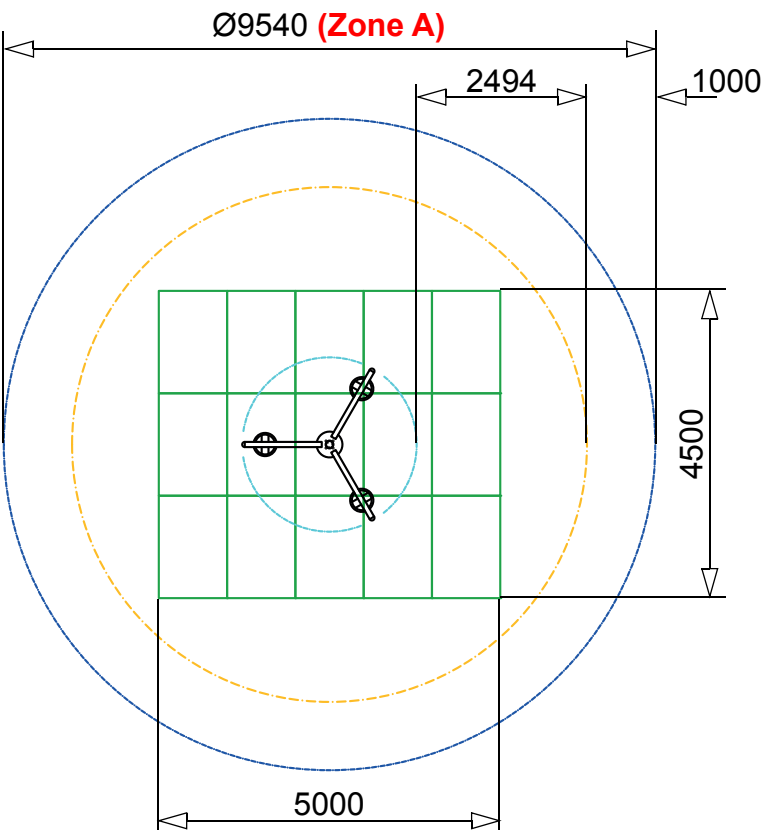

REF. 8067334 ~  17 - 18

ITEM	REF		QTY.	kg
20	8008973		2	0.036
21	8008524	 M6 x 23	2	0.008
22	8042808	 M6	2	0.002
23	8005970		4	0.001
24	8008330	 M6 x 20	2	0.007
25	8005971		4	0.001
26	8005451		2	0.040
27	8005461		4	0.004
28	8005462		2	0.022
29	8008381	 M10 X 55	2	0.045
30	8008796	 M10	2	0.009
31	8067944		2	0.720

Appendix D:

TYPE 1/2  144

TYPE 3  144

TYPE 5  144

TYPE 5 - WEAR AREA  144