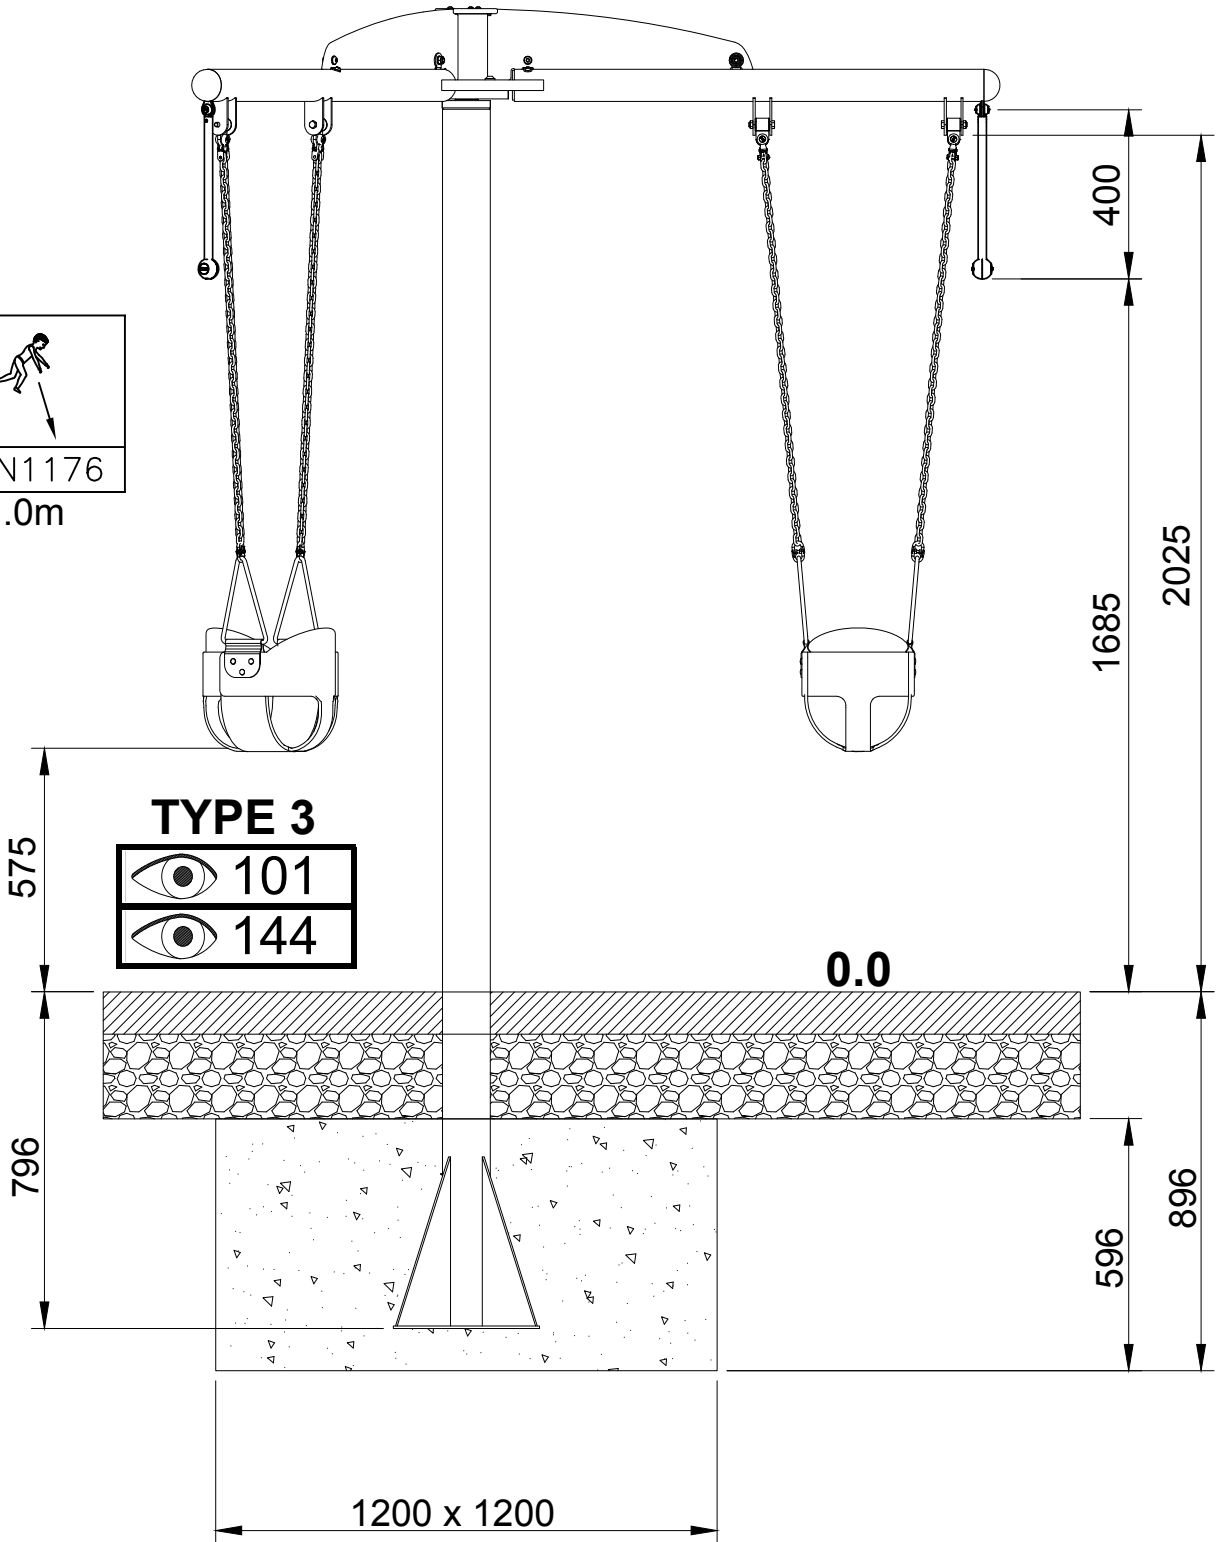

HAGS

MINI TITAN CAROUSEL

	 LxWxH (m)	 kg	 m ³	 m	 ≥EN1176	 x 3 = T
	Ø2.553x 2.325	158	0.858	5.00 x 5.00	1.0m	T=9
	Ø2.553x 2.325	154	0.858	5.00 x 5.00	1.0m	T=7

1 PARTS LIST

ITEM	REF				kg
1	71601003		1		86.00
	71000104			1	86.00
2	71603003		1	1	48.50
3	10141245		4	4	0.050
4	10291200		4	4	0.003
5	8050567		1		3.672
6	71601004		1		0.171
7	8067334		3	3	1.838
8	8067320		3	3	0.283

REF. 8068095 ~   12 - 17

ITEM	REF		QTY.	kg
15.1	8005961		6	0.006
15.2	8008506		6	0.013
15.3	8005963		6	0.003
15.4	8049335		2	-

REF. 71601004 ~   12 - 17

ITEM	REF		QTY.	kg
16	71604008		6	0.030
17	10291000		12	0.001
18	10121030		6	0.003
19	10261000		6	0.001

REF. 8067334 ~  17 - 18

ITEM	REF		QTY.	kg
20	8008973		2	0.036
21	8008524	 M6 x 23	2	0.008
22	8042808	 M6	2	0.002
23	8005970		4	0.001
24	8008330	 M6 x 20	2	0.007
25	8005971		4	0.001
26	8005451		2	0.040
27	8005461		4	0.004
28	8005462		2	0.022
29	8008381	 M10 X 55	2	0.045
30	8008796	 M10	2	0.009
31	8067944		2	0.720

ITEM	REF		QTY.	kg
32	8050555		1	0.22
33	8008965		1	0.012
34	8005970		2	0.001
35	8008330	 <p>M6 x 20</p>	1	0.007
36	8005971		2	0.001

STEP 1

S2 (50mm)
≥C20-25
 7 x 24h
 101

STEP 2

STEP 3

STEP 4a

STEP 4b

STEP 5