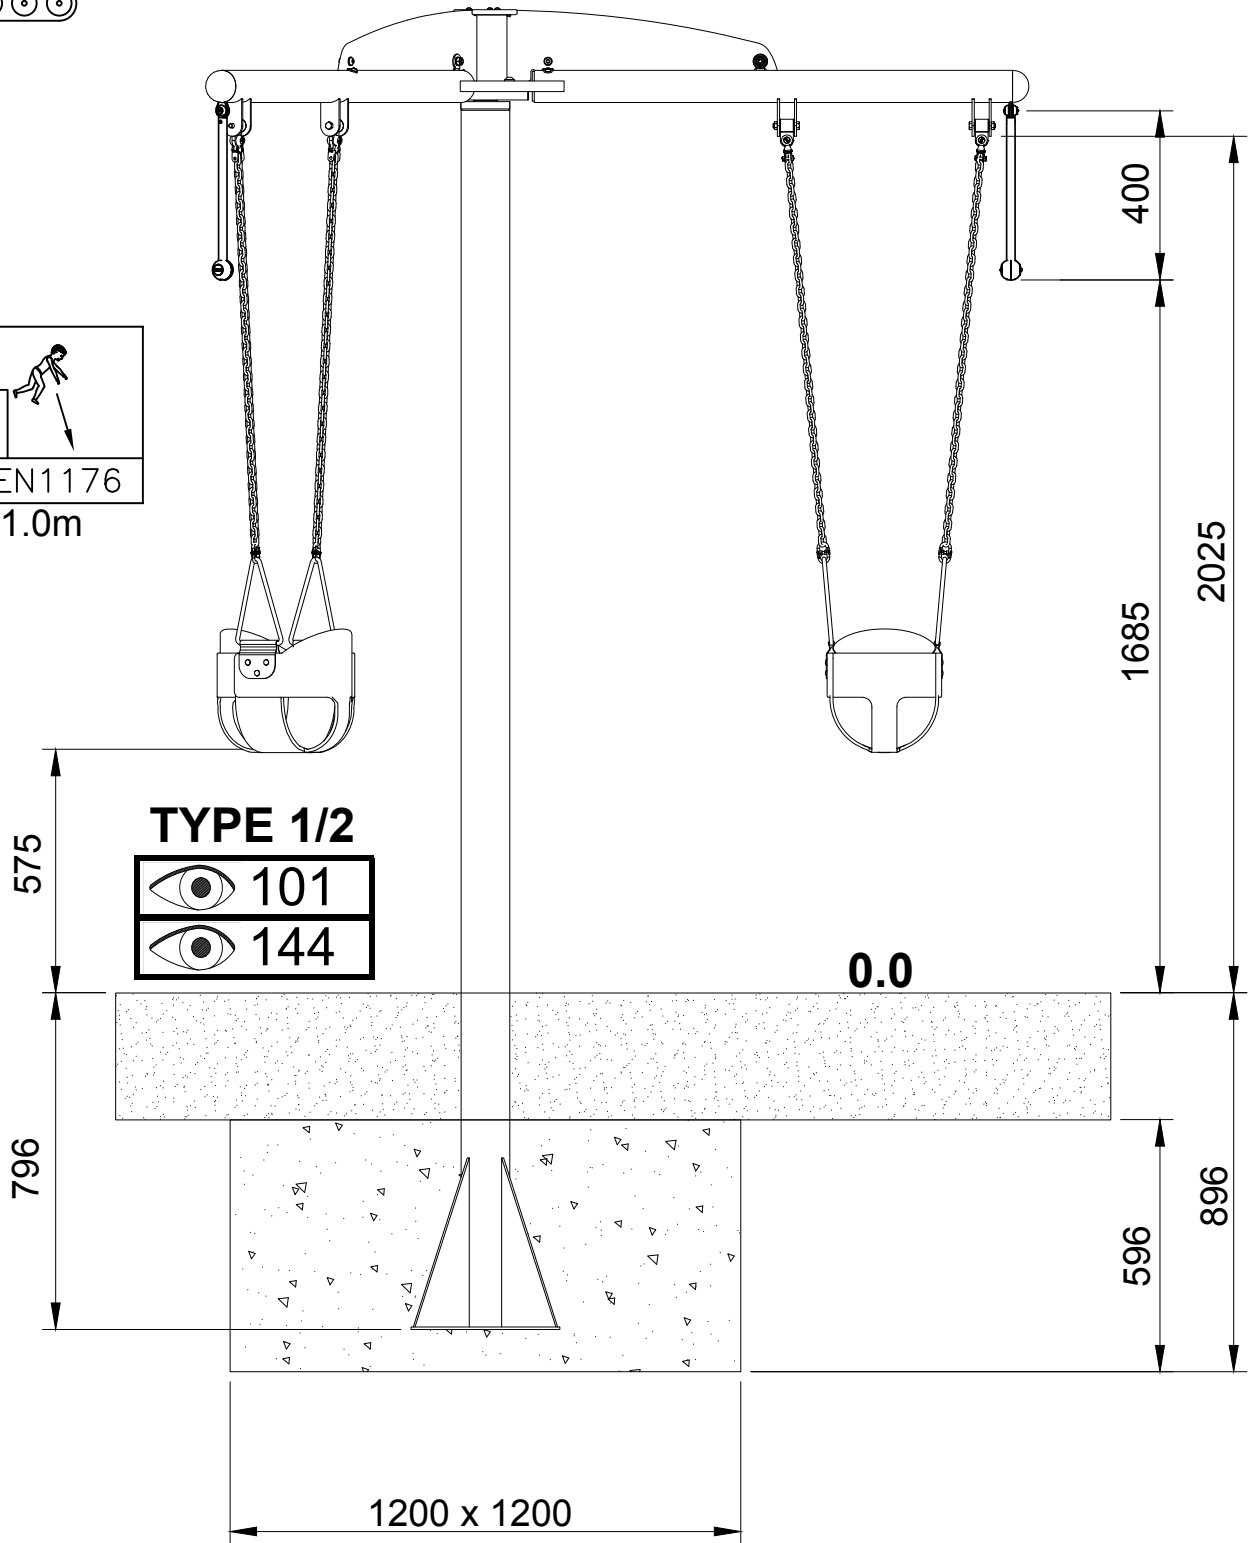

HAGS

MINI TITAN CAROUSEL

	 LxWxH (m)	 kg	 m ³	 m	 ≥EN1176	 x 3 = T
	Ø2.553x 2.325	158	0.858	5.00 x 5.00	1.0m	T=9
	Ø2.553x 2.325	154	0.858	5.00 x 5.00	1.0m	T=7

1 PARTS LIST

ITEM	REF				kg
1	71601003		1		86.00
	71000104			1	86.00
2	71603003		1	1	48.50
3	10141245		4	4	0.050
4	10291200		4	4	0.003
5	8050567		1		3.672
6	71601004		1		0.171
7	8067334		3	3	1.838
8	8067320		3	3	0.283

REF. 8068095 ~   12 - 17

ITEM	REF		QTY.	kg
15.1	8005961		6	0.006
15.2	8008506		6	0.013
15.3	8005963		6	0.003
15.4	8049335		2	-

REF. 71601004 ~   12 - 17

ITEM	REF		QTY.	kg
16	71604008		6	0.030
17	10291000		12	0.001
18	10121030		6	0.003
19	10261000		6	0.001

REF. 8067334 ~  17 - 18

ITEM	REF		QTY.	kg
20	8008973		2	0.036
21	8008524	 M6 x 23	2	0.008
22	8042808	 M6	2	0.002
23	8005970		4	0.001
24	8008330	 M6 x 20	2	0.007
25	8005971		4	0.001
26	8005451		2	0.040
27	8005461		4	0.004
28	8005462		2	0.022
29	8008381	 M10 X 55	2	0.045
30	8008796	 M10	2	0.009
31	8067944		2	0.720

ITEM	REF		QTY.	kg
32	8050555		1	0.22
33	8008965		1	0.012
34	8005970		2	0.001
35	8008330	 <p>M6 x 20</p>	1	0.007
36	8005971		2	0.001

STEP 1

S2 (50mm)
≥C20-25
 7 x 24h
 101

STEP 2

STEP 3

STEP 4a

STEP 4b

STEP 5